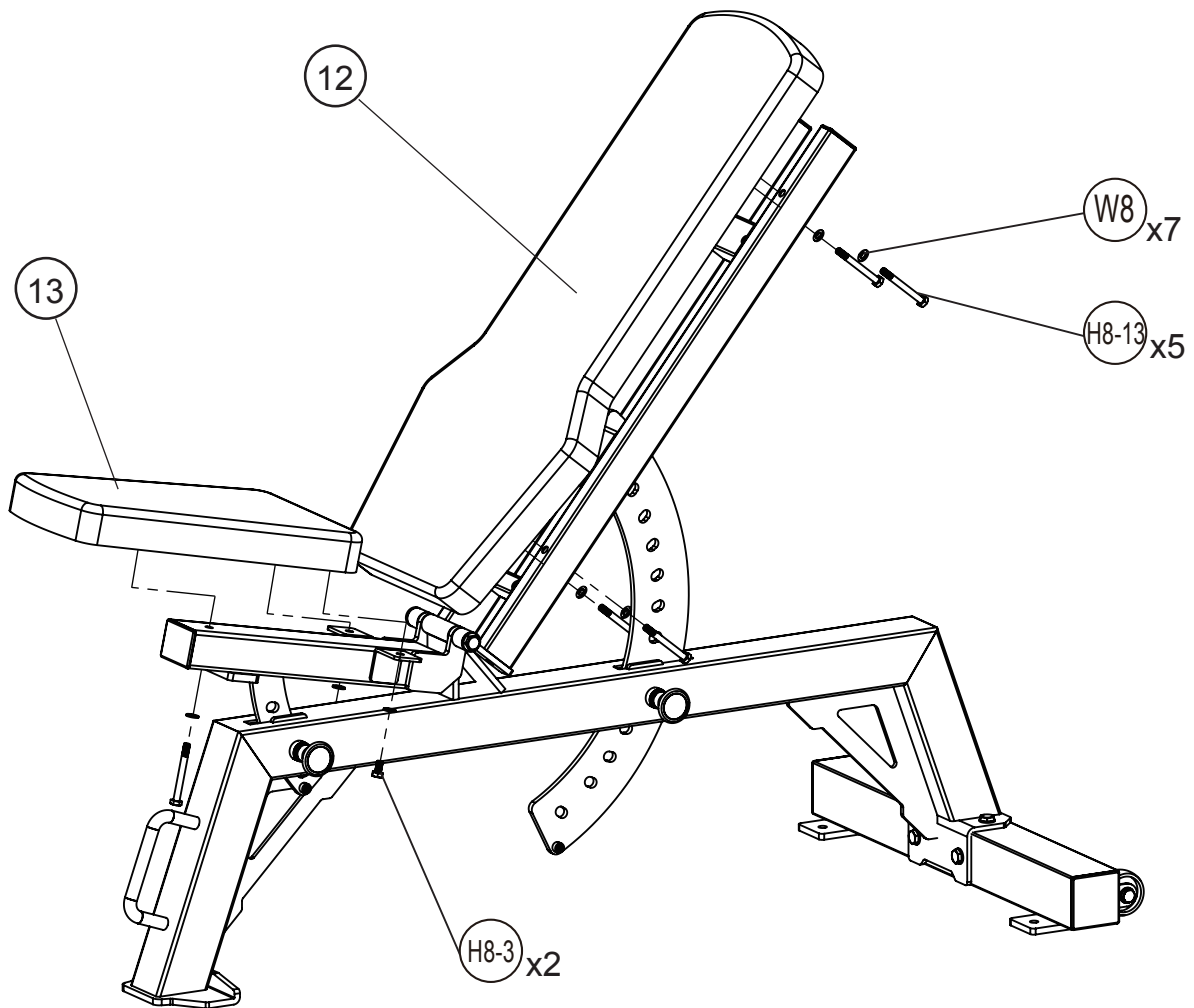

Инструкция по сборке

ШАГ 3

Инструкция по сборке

Список деталей

Деталь №	Название	Количество	Примечание
1	Основная рама	1	Предварительно собран
2	Задняя стойка	1	Предварительно собран
3	F50x50mm Внутренняя крышка	2	Предварительно собран
4	Колесо	2	
5	Поддержка подушки сиденья	2	Предварительно собран
6	Ось регулировки	1	Предварительно собран
7	Поддержка задней панели	1	Предварительно собран
8	F50x70mm Внутренняя крышка	1	Предварительно собран
9	F50x25mm Внутренняя крышка	2	Предварительно собран
10	Резиновый прокладка	2	Предварительно собран
11	Запорный штифт	2	Предварительно собран
12	Задняя панель	1	
13	Сиденье	1	
F6-1	Болт с плоской головкой M6x10	4	
CH8-2	Болт с круглой головкой M8x20	2	Предварительно собран
H8-2	Болт с шестигранной головкой M8x20	2	
H8-13	Болт с шестигранной головкой M8x75	5	
H10-2	Болт с шестигранной головкой M10x20	4	
H10-7	Болт с шестигранной головкой M10x45	2	
H10-16	Болт с шестигранной головкой M10x90	2	
BW10	Большая шайба M10	2	
W8	M8 Шайба	7	
W10	M10 Шайба	6	
N10	M10 Гайка	4	