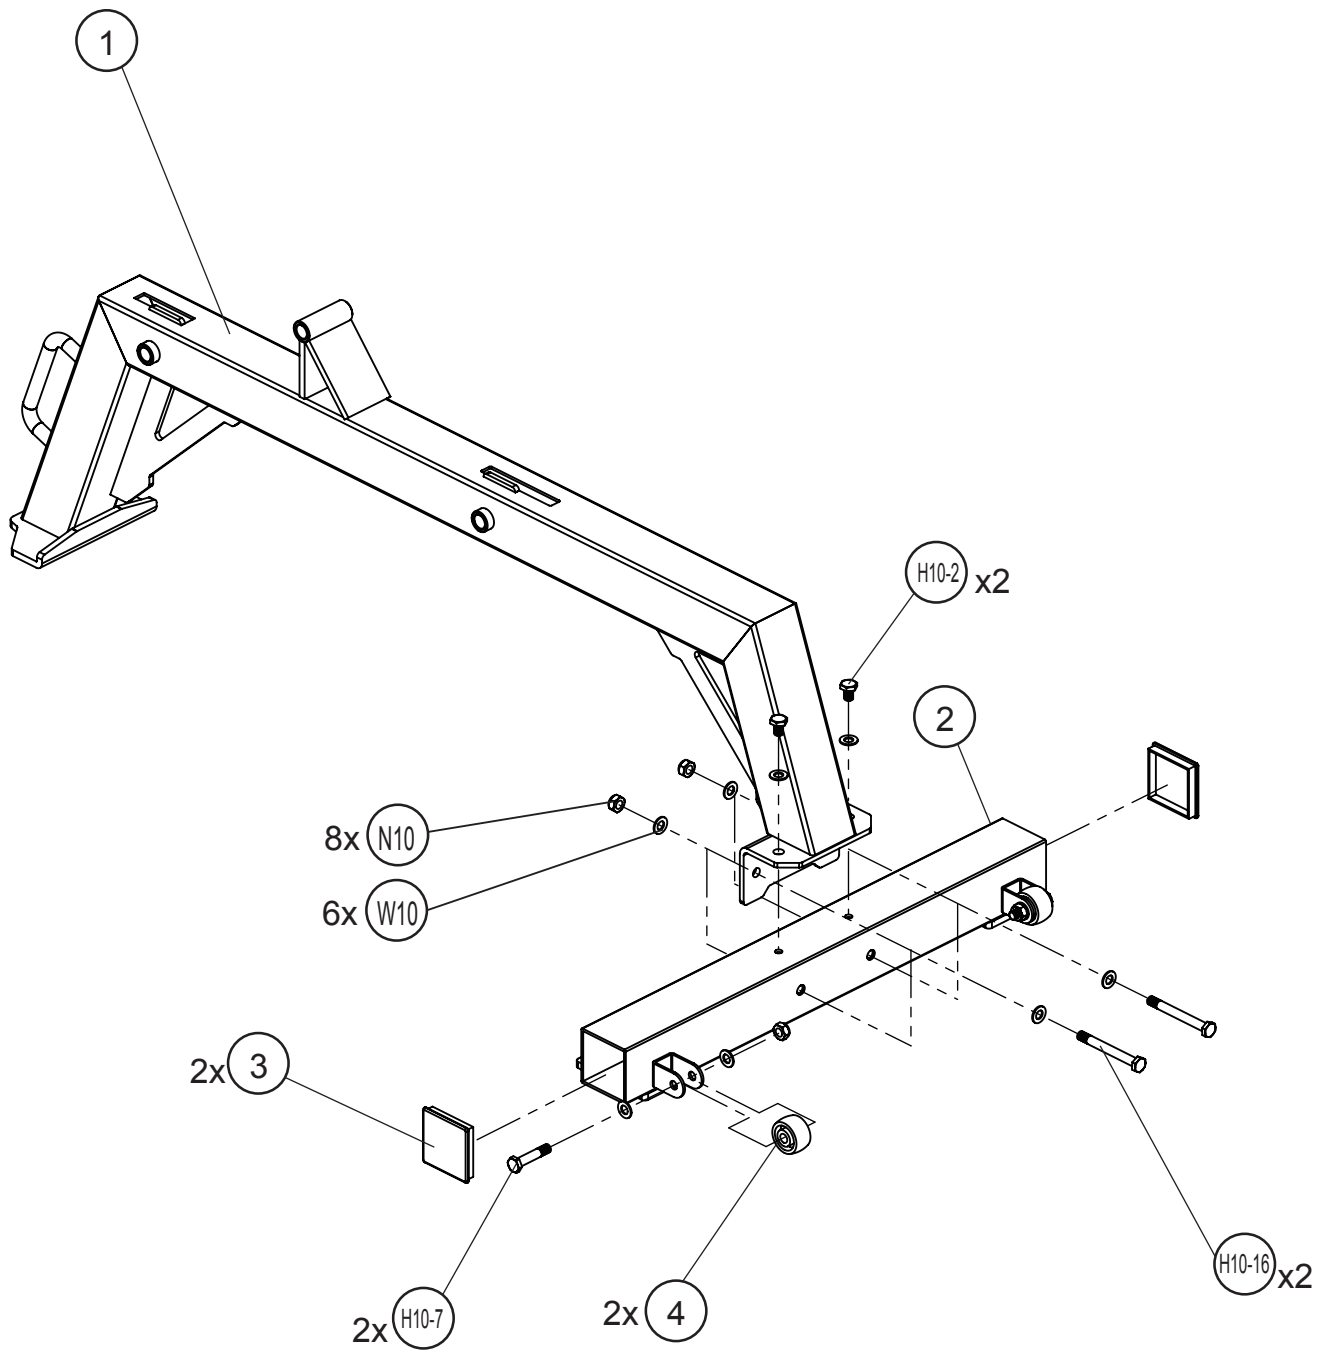

Инструкция по сборке

Содержание

<i>Содержание</i>.....	3
<i>Перед началом</i>	2
<i>Пошаговая сборка</i>.....	4
<i>Список деталей</i>	7

Инструкция по сборке

ШАГ 1